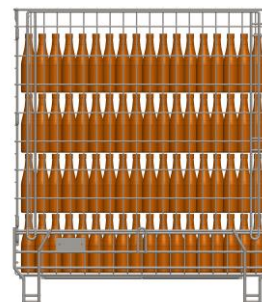

Conteneur Maxi

Bière 33 cl Type VICHY / LONG NECK

- Gerbable 3/1 statique
- Gerbable 1/1 dynamique
- Large ouverture à 180°
- Charge utile : 800 Kg env.
- Rackable
- 4 poignées auto bloquantes
- Empiètement : fil de Ø 12 mm
- ½ porte rabattable en façade
- 2 Plaques d'identification
- Préhensible 4 faces
- Retournement possible du conteneur

4 rangées de
324 bouteilles
debout

TOTAL
1296 bouteilles
de Bière

Dimensions

■ Ext. : mm	L 1 198	P 1 002	H 1 150
■ Int. : mm	L 1 132	P 953	H 1 021

- Poids moyen : 70 Kg
- Maille de la caisse : 50 x 55 mm
- Maille des panneaux : 50 x 110 mm
- Revêtement : électrozingué CR3
- Hauteur repliée : 304 mm

- Conteneur replié

Accessoires

- Porte-étiquette : pour format A4
- Etagère
- Housse de protection
- séparateur

Camion complet – 13,40
234 pièces pliées

Camion complet – 13,40
52 pièces dépliées

Recommandations d'utilisation des conteneurs